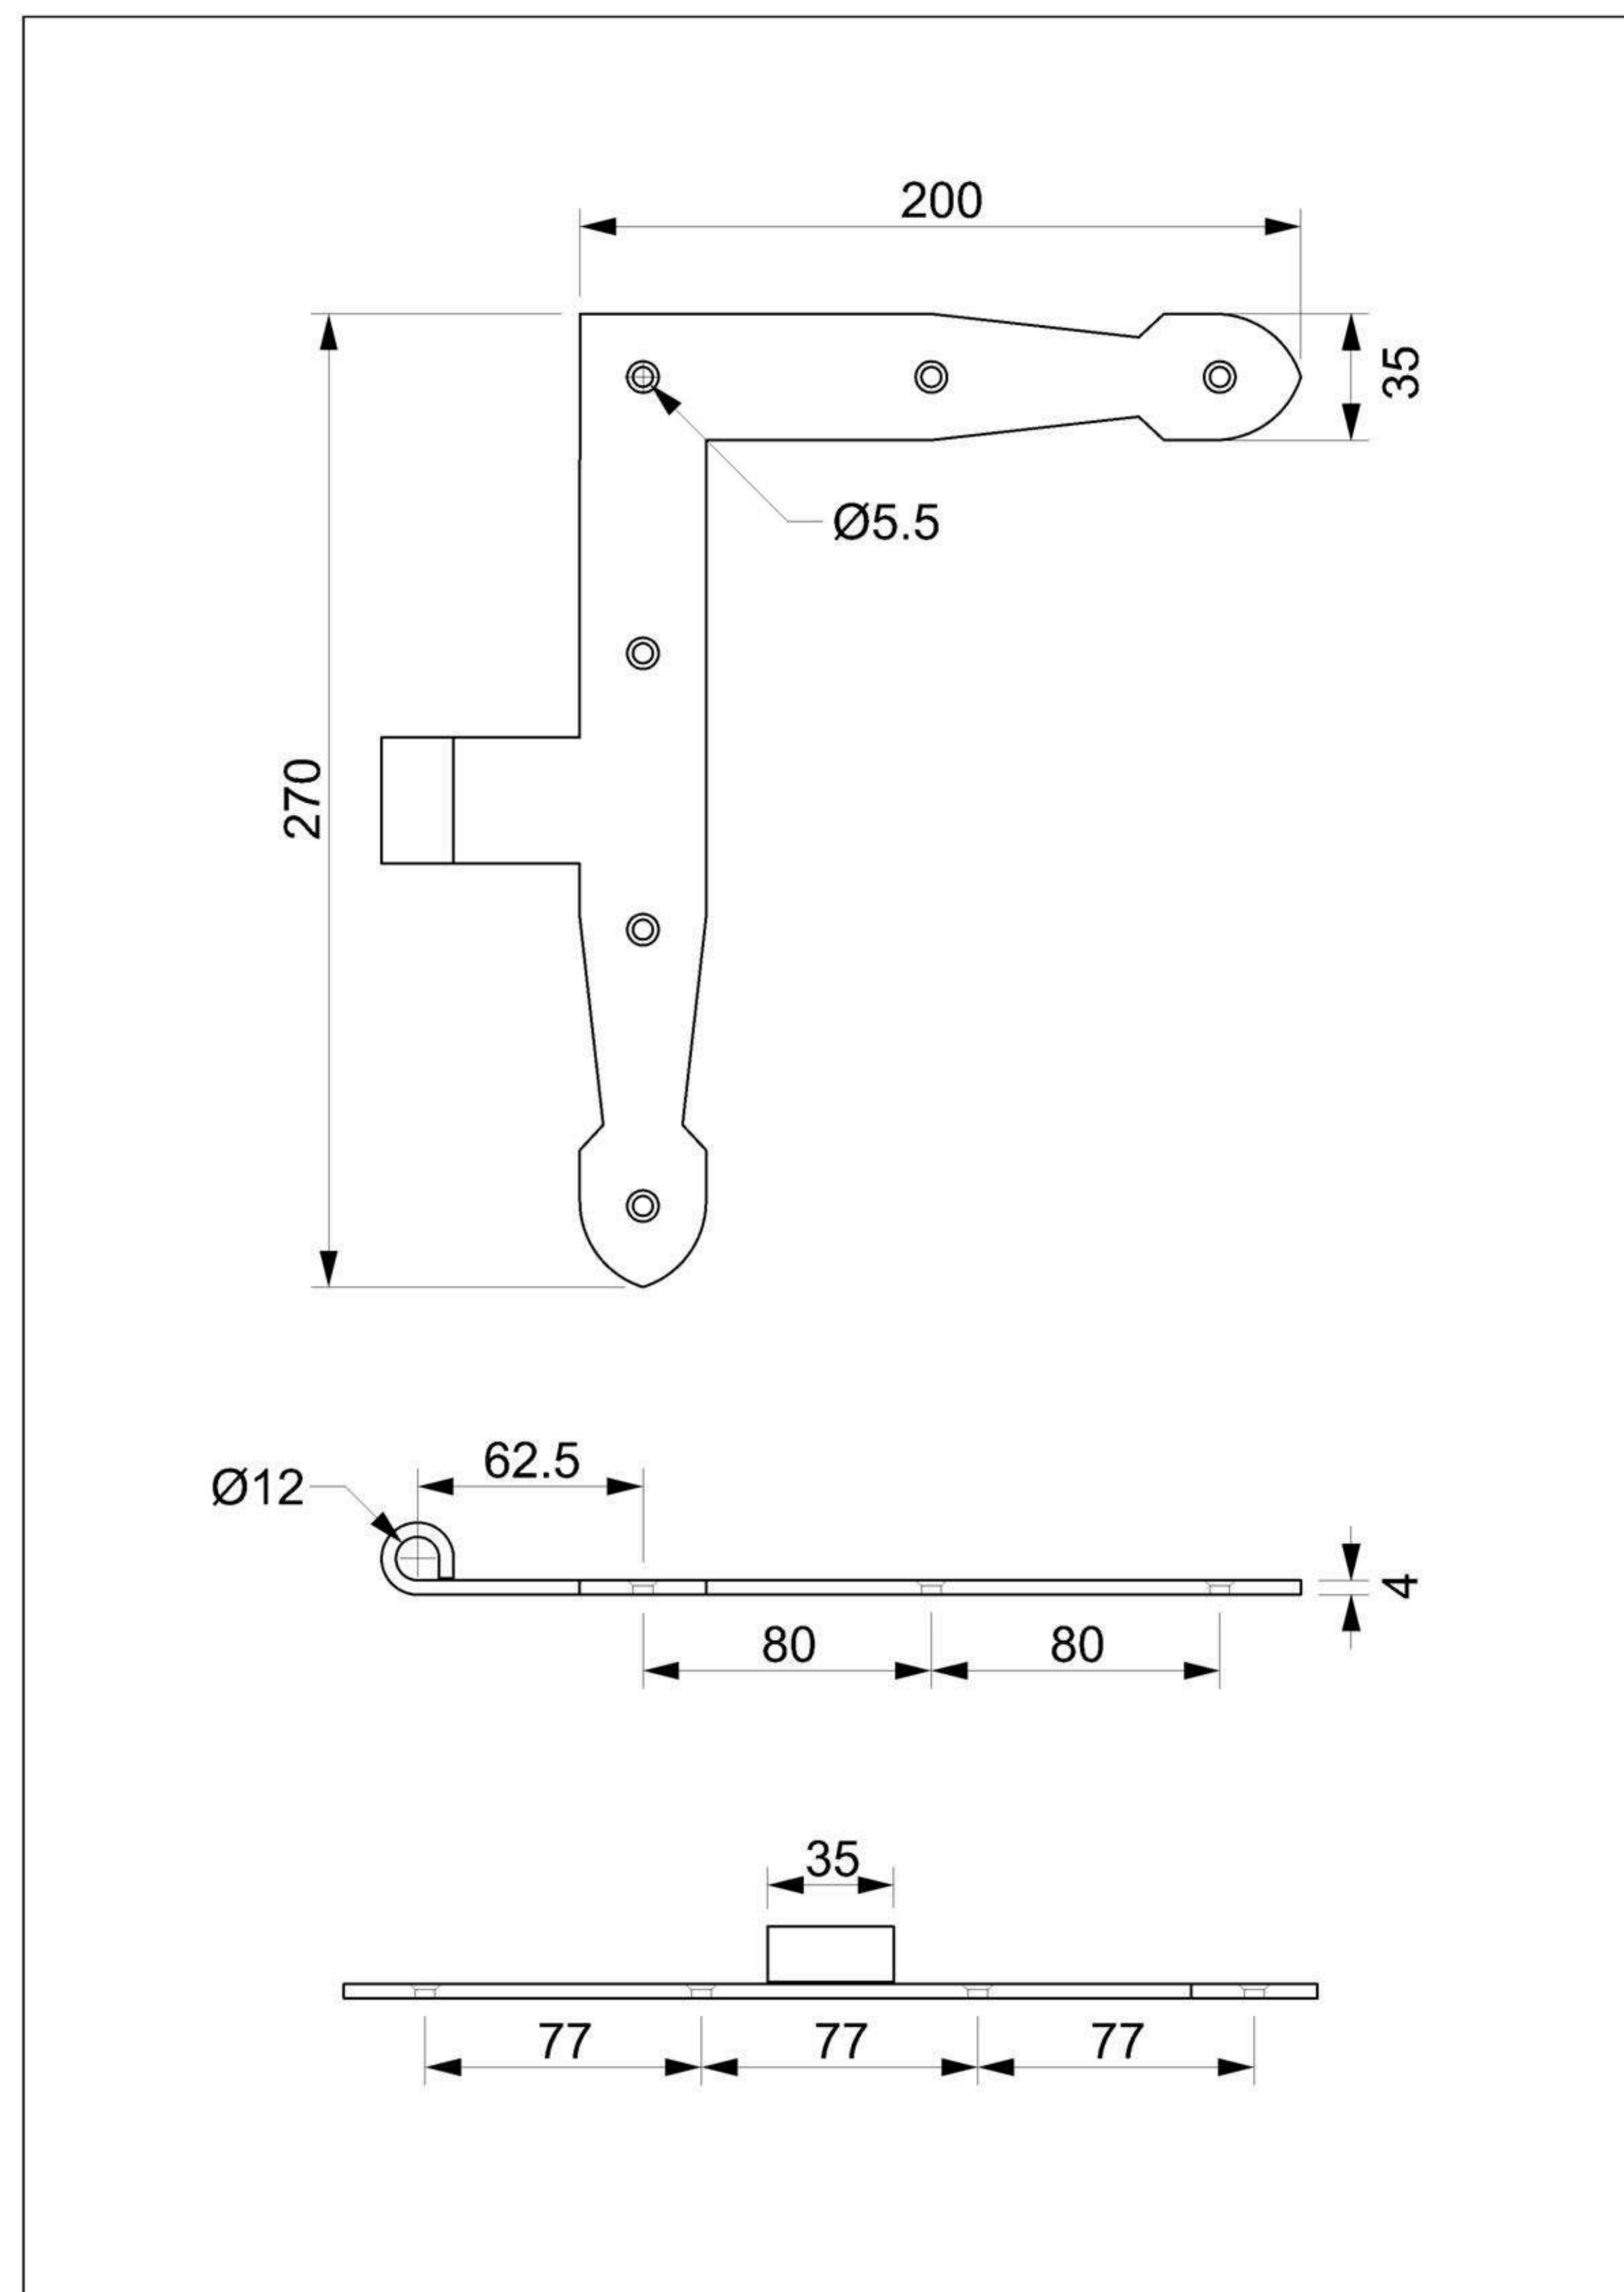

Art. 229-T00 Dx/Sx

Bandella ad angolo pesante punta lancia

Materiale: Ottone OT58

Finitura: Levigatura naturale

Art. 312-T00

Cardine anuba sfilabile a resina

Art. 230-T00

Bandella a T pesante punta lancia

Art. 114-T02

Maniglia cricchetta ad arco

Art. 120-T00

Maniglia snodata tonda grande